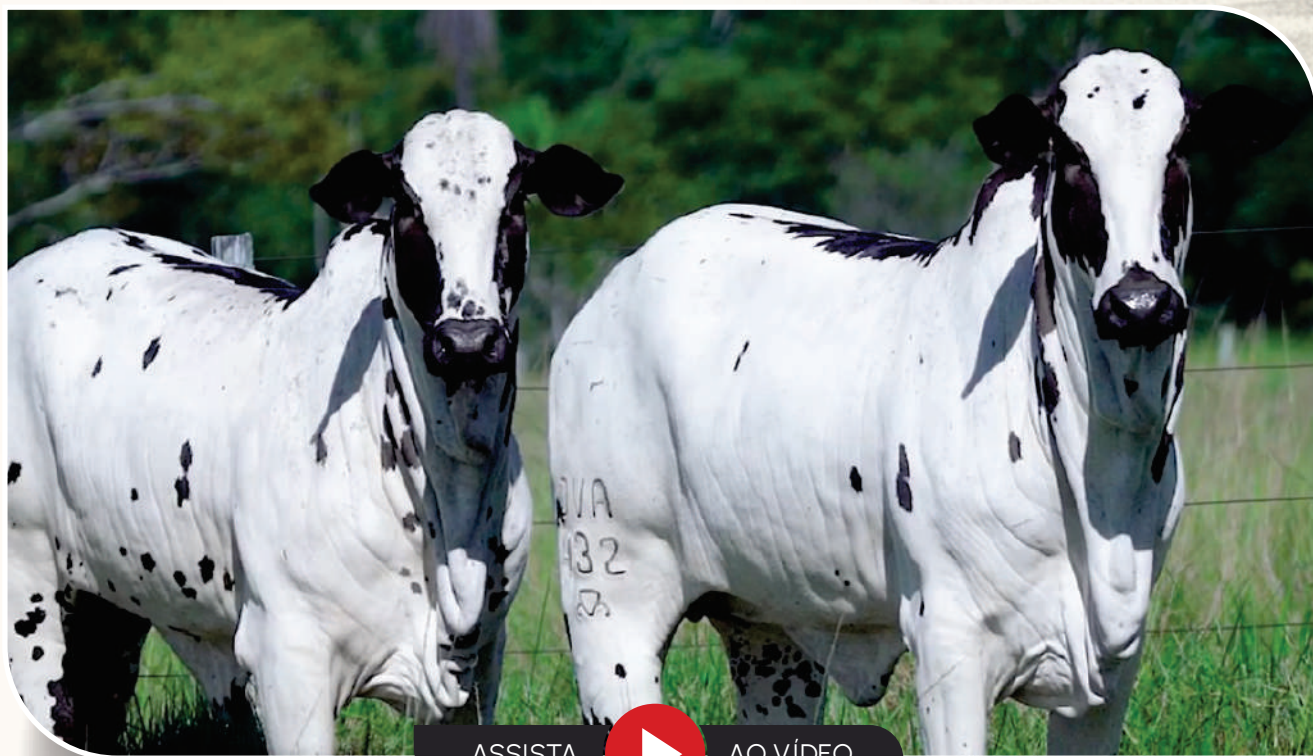

ANIMAL | DUPLO

NELORE PINTADO DVA

ASSISTA AO VÍDEO

INDICADA FIV DVA

RG: DVA 428 • NASC.: 07/09/2024 • FÊMEA • PELAGEM: PIPR

BANNER FIV V3
IMPACTO FIV V3
LAMBONA L.CANCADO

IBIZA FIV SOLITARIO

LACRE FIV L.CANCADO
FEITICEIRA FIV V3
LAMBONA L.CANCADO

X

JERU FIV DO BRUMADO
LACRE FIV L.CANCADO
OURA DA CAFE

HEMATITA JO

DHADDO L.CANCADO
EJAMANAN JO
GRIMA FIV DA 3R

PESO: 370 Kg

INCONFIDENCIA FIV DVA

RG: DVA 432 • NASC.: 11/09/2024 • FÊMEA • PELAGEM: PIPR

BANNER FIV V3
IMPACTO FIV V3
LAMBONA L.CANCADO

IBIZA FIV SOLITARIO

LACRE FIV L.CANCADO
FEITICEIRA FIV V3
LAMBONA L.CANCADO

X

JERU FIV DO BRUMADO
LACRE FIV L.CANCADO
OURA DA CAFE

HEMATITA JO

DHADDO L.CANCADO
EJAMANAN JO
GRIMA FIV DA 3R

PESO: 377 Kg

PRENHE DO TOURO MAXIMO FIV GC DA SL
DESDE 12/02/2026