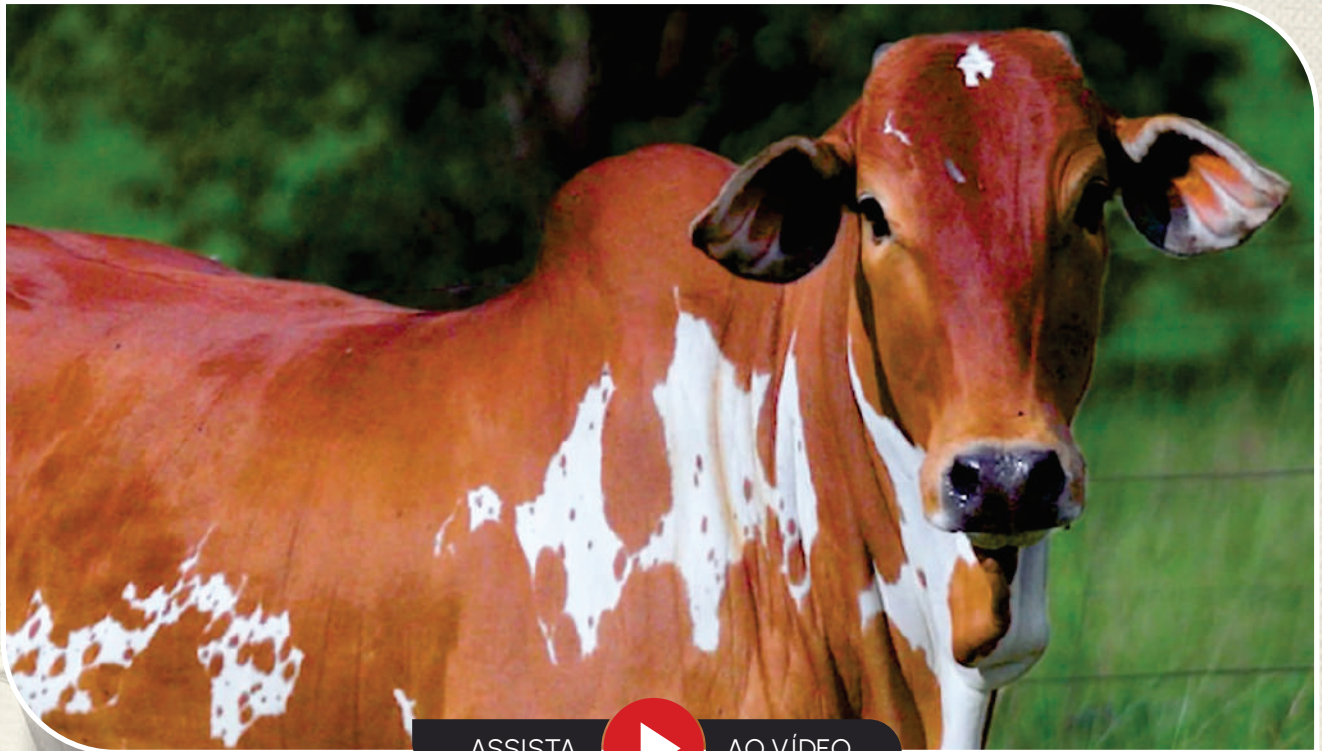

NETUNO DA SM }
URUPA DA SM }
NARAMAIA DA SM }

PESO: 410 Kg

LOTE
31

ANIMAL | INDIVIDUAL

NELORE PINTADO DVA

ASSISTA

AO VÍDEO

INERCIA DVA