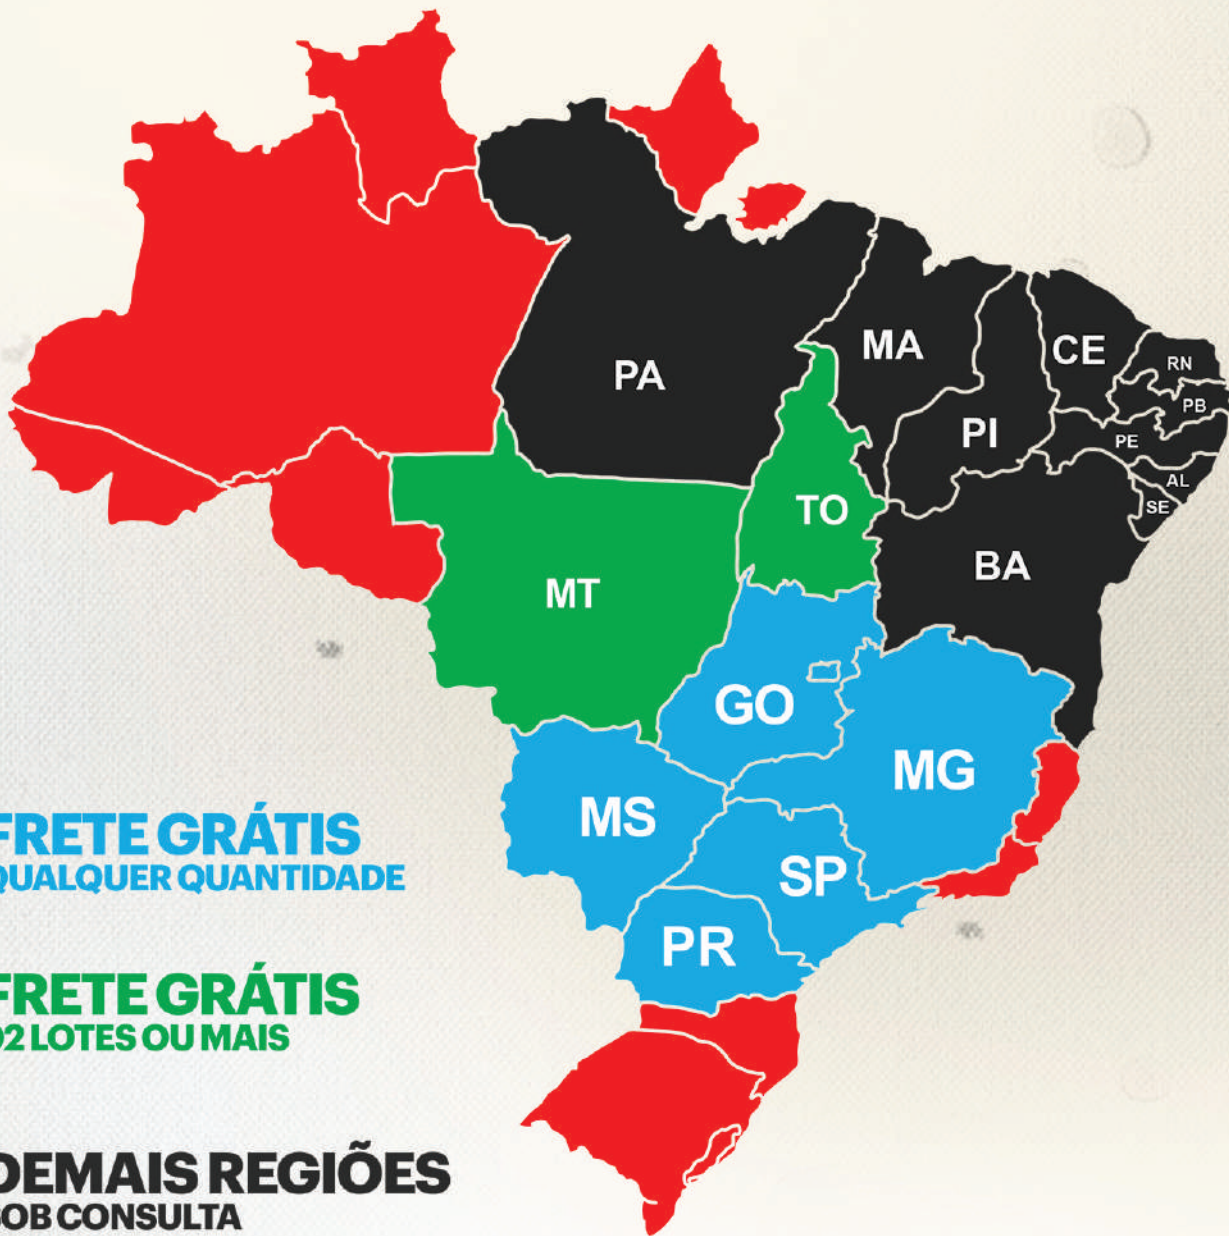

10 PARCELAS
{ 2+2+6 PARCELAS } - 10% DE DESC.

A VISTA
15% DE DESCONTO

CONDIÇÃO DE FRETE

DENTRO DA MALHA RODOVIÁRIA ASFALTADA

FRETE
NÃO É POSSÍVEL A ENTREGA DOS ANIMAIS

PATROCINADORES

REALIZAÇÃO

LEILOEIRA